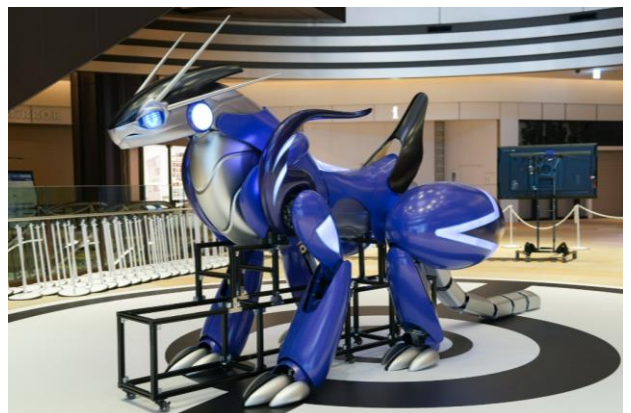

▲左「ドライブモード」、右「4足モード」