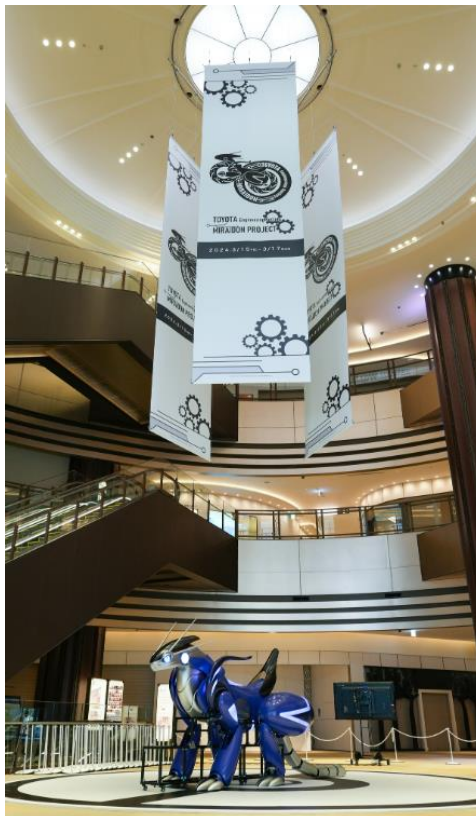

トヨタ技術会とポケモンが仲間になって実際に動くミライドンが実現！
想像することの楽しさとものづくりの力を伝える
「トヨタミライドンプロジェクト」始動

プロジェクト動画URL：<https://youtu.be/BA90xYAYWJY>

展示期間：3月15日（金）～3月17日（日）@東京ミッドタウン日比谷 アトリウム

トヨタ技術会は、株式会社ポケモンとともに、こどもたちが想像する「ミライモビリティ」の実現を通じて、想像する楽しさと、ものづくりの力を伝えるプロジェクト「トヨタミライドンプロジェクト」を始動しました。

ものづくりの力が作り出した「TOYOTA Engineering Society MIRAIDON」を3月15日（金）から3月17日（日）までの3日間、東京ミッドタウン日比谷アトリウムにて展示と試乗体験イベントを実施しました。

©Pokémon. ©Nintendo/Creatures Inc. /GAME FREAK inc.

■**展示概要**

開催期間：2024年3月15日（金）～ 2024年3月17日（日）

▲小学生が描いた「ミライモビリティ」

今回、トヨタ技術会の23年度のテーマ「ミライモビリティ」について、豊田市の小学生から集まった8000枚のアンケートを参考にしながら検討していたところ、一枚の絵が目にとまりました。とても上手に描かれていたのは「ミライドン」。それは、多くのこどもたちがミライモビリティにのぞむ「友達のように意思疎通ができて、しかも、その背に乗って楽しく移動ができる」ポケモンであり、まさにこどもたちの夢を明確に具現化していると思えるものでした。