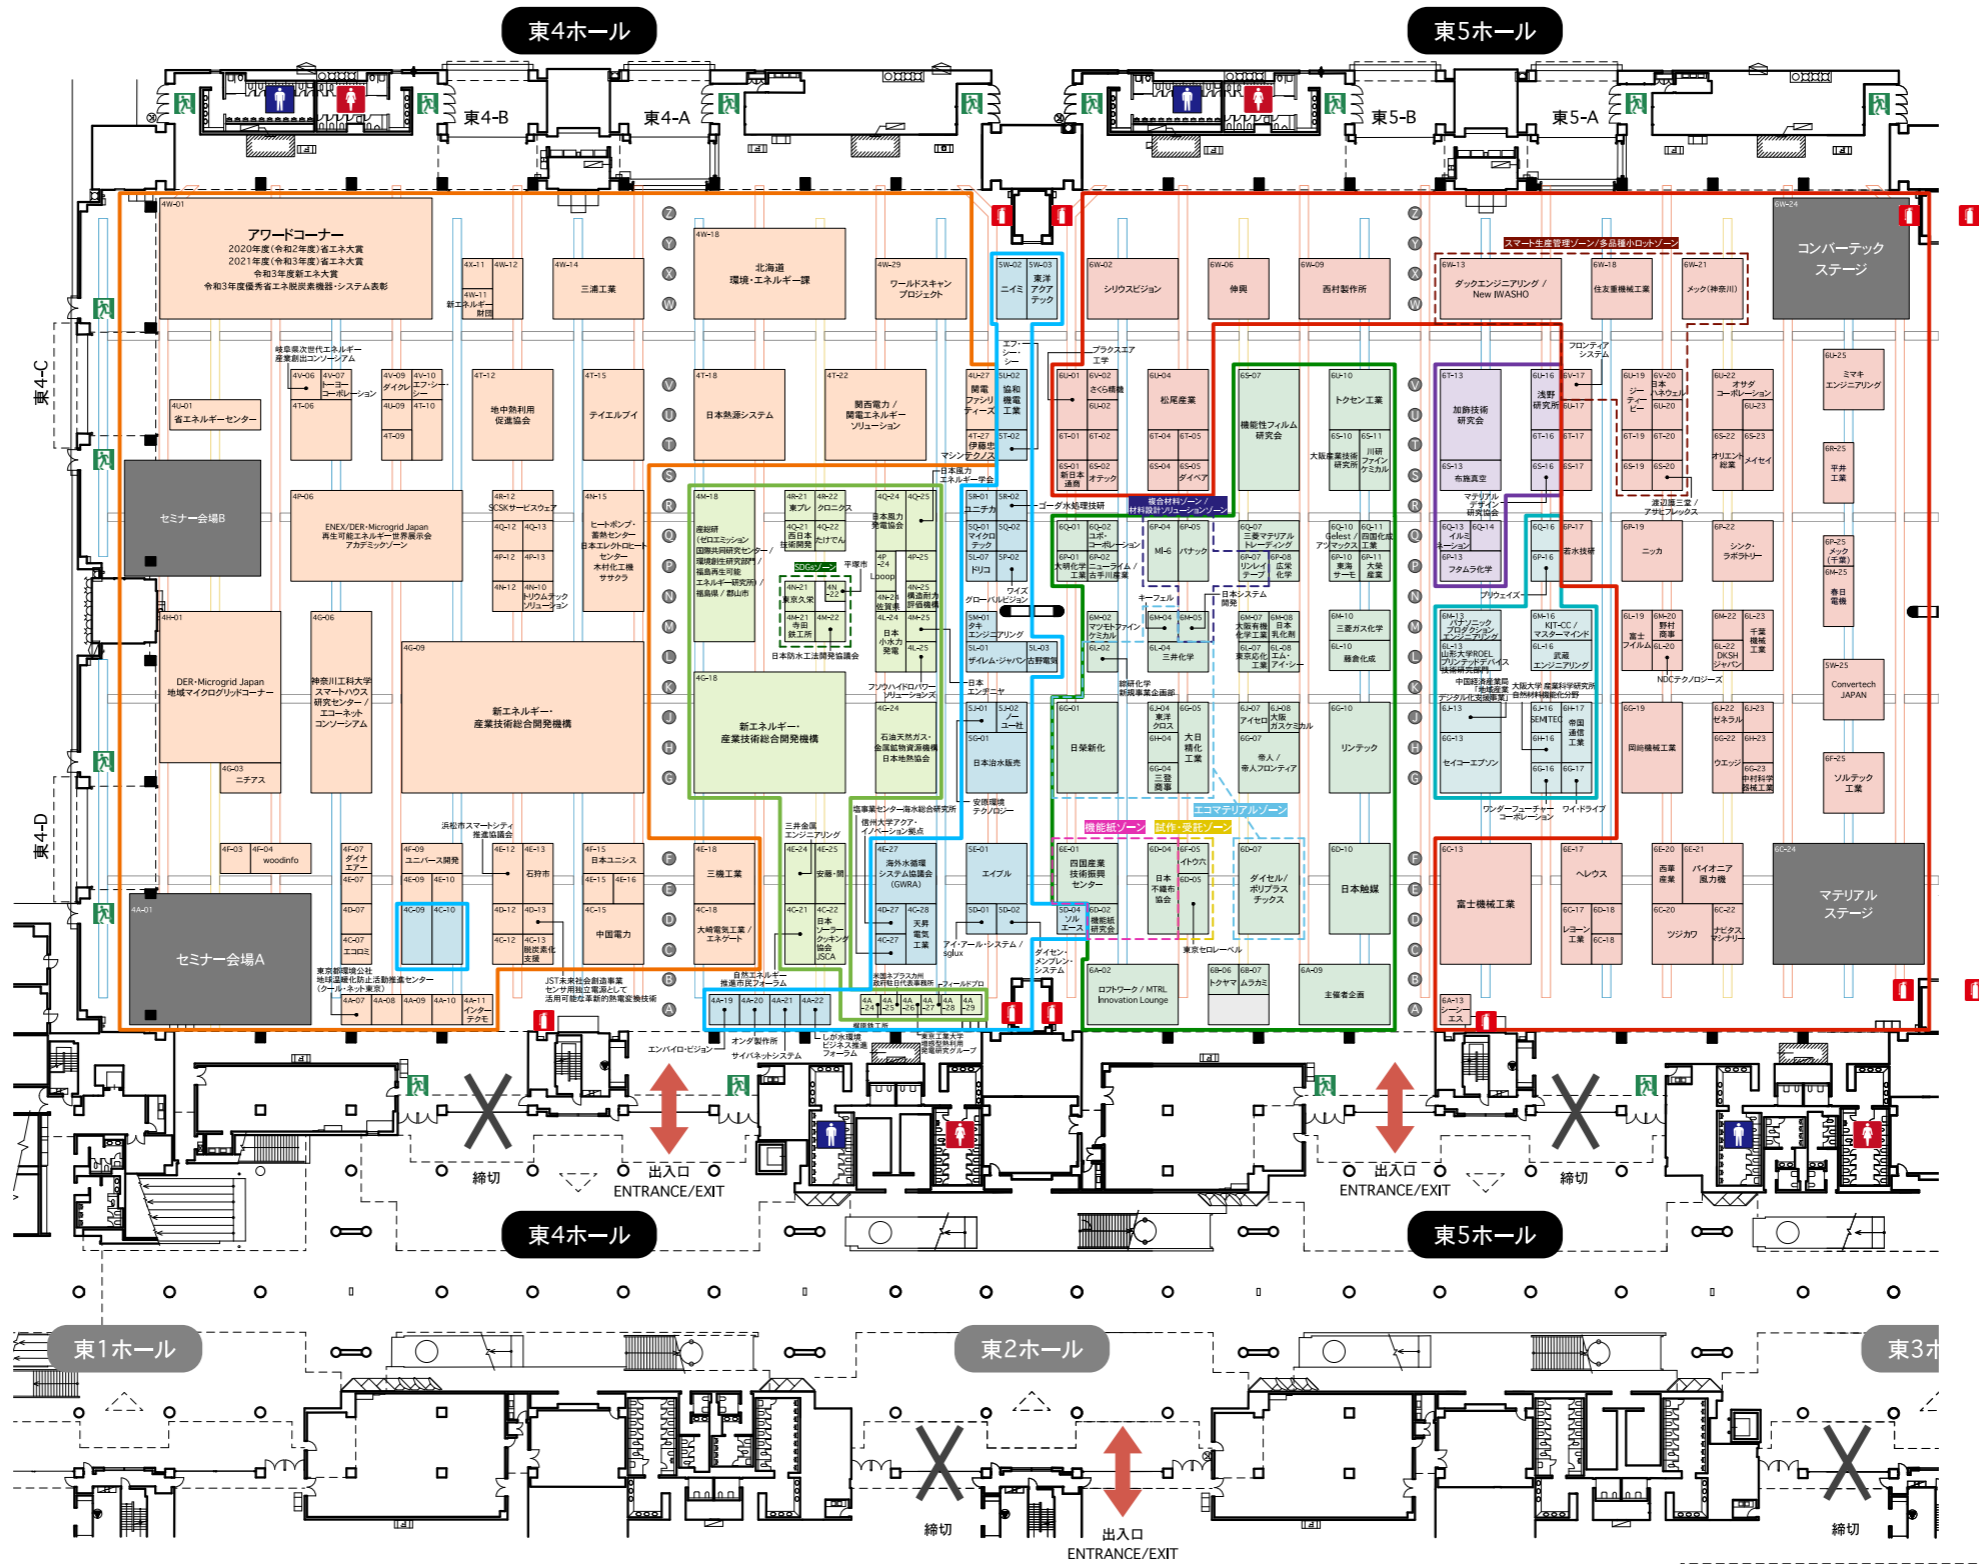

# フロアマップ 東2.3ホール

第17回 先端表面技術展・会議

表面技術要素展

22.1.26(水)~28(金)  
東京ビッグサイト  
東2~5ホール

ブース番号について

**2A-03**

ホール 横列 縦列  
番号 番号 番号

2021.12.03現在

東4.5ホール 同時開催展

# フロアマップ 東4.5ホール

22.1.26(水)~28(金)  
東京ビッグサイト  
東2~5ホール

ブース番号について

**4A-03**

ホール 横列 縦列  
番号 番号 番号

# 東2.3ホール 同時開催展