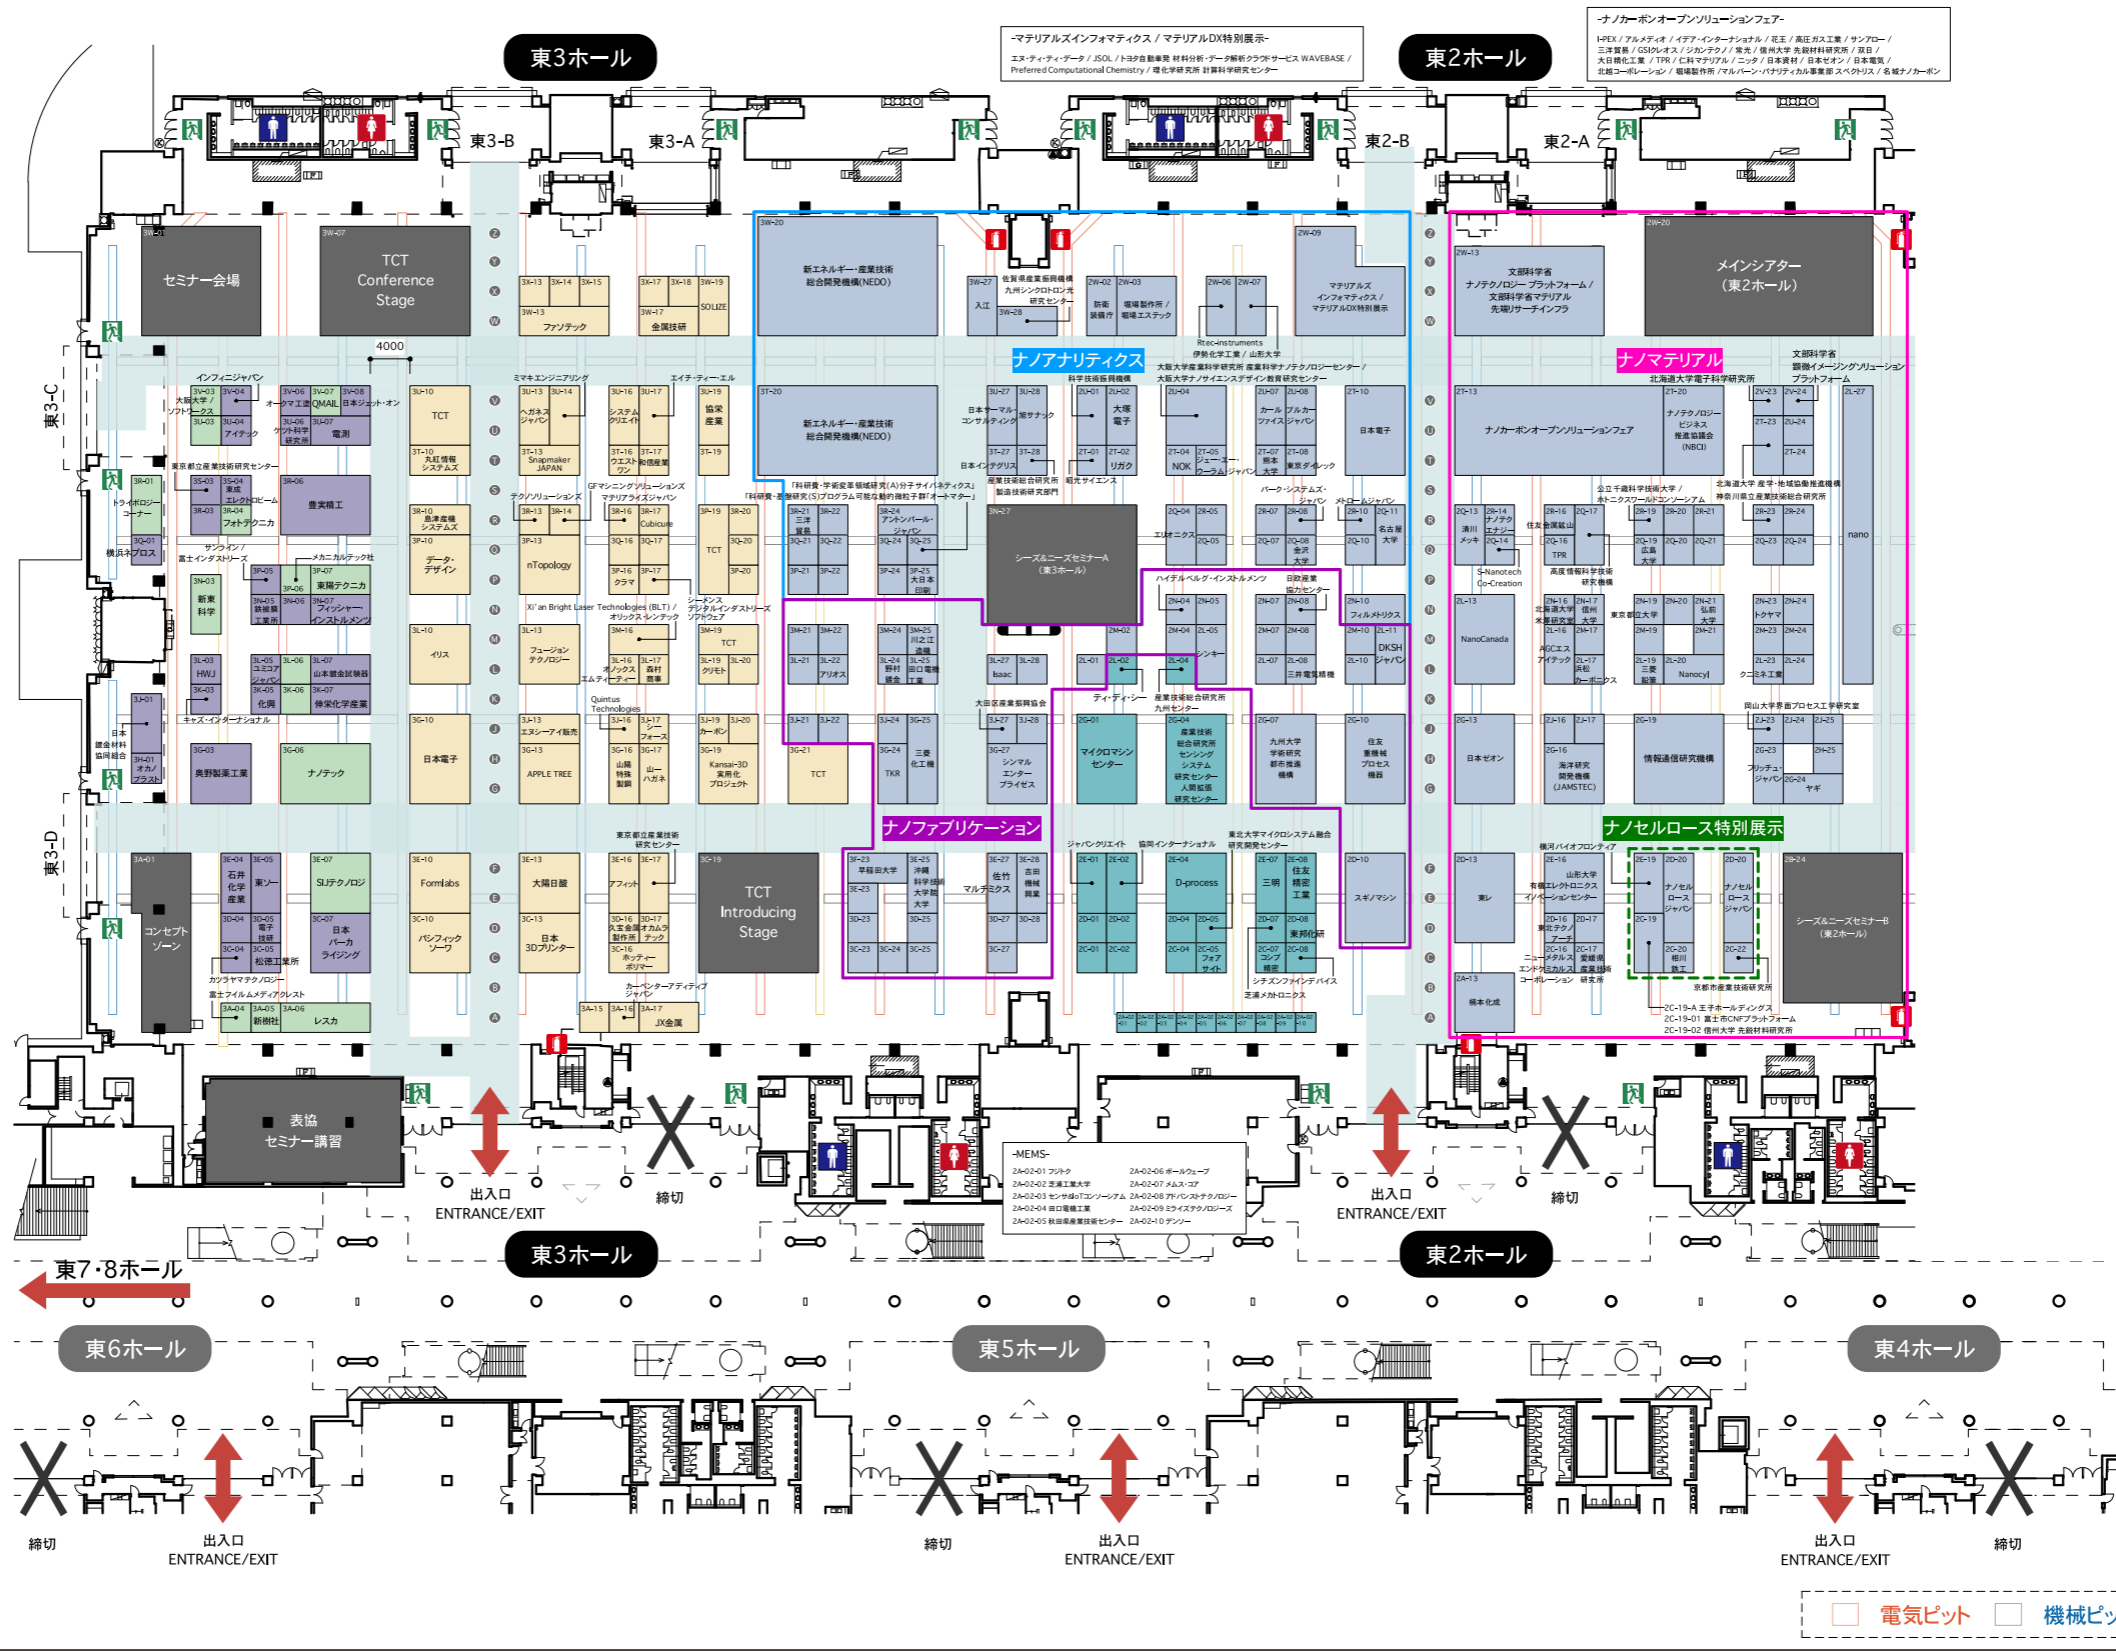

# フロアマップ 東2.3ホール

第17回 先端表面技術展・会議

表面技術要素展

22.1.26(水)~28(金)  
東京ビッグサイト  
東2~5ホール

ブース番号について

**2A-03**

ホール 横列 縦列  
番号 番号 番号

2021.12.03現在

東4.5ホール 同時開催展

# フロアマップ 東4.5ホール

22.1.26(水)~28(金)  
東京ビッグサイト  
東2~5ホール

ブース番号について

**4A-03**

ホール 横列 縦列  
番号 番号 番号

# 東2.3ホール 同時開催展